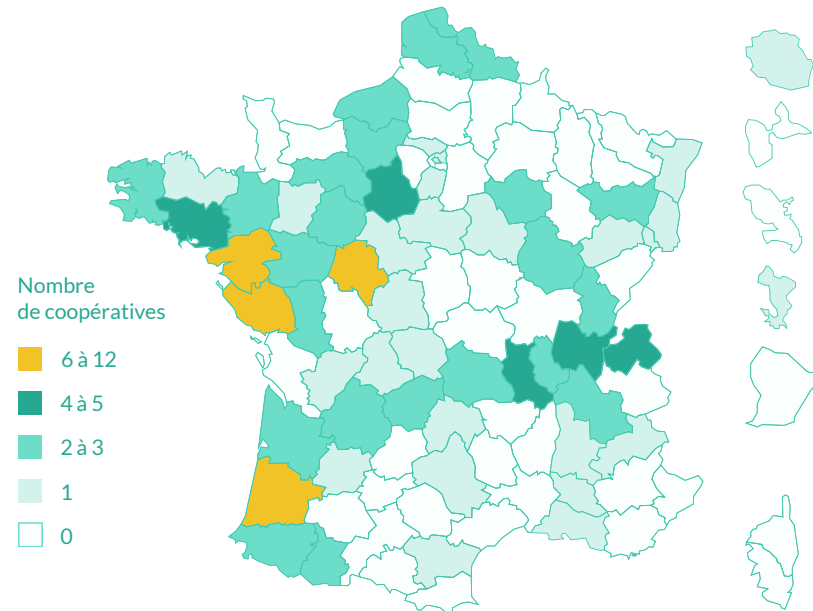

**dans les coopératives
et chez les sociétaires artisans*

Présence des femmes

6,8 %

de femmes dirigeantes
de coopératives

(Présidente, Gérante, Directrice)

4,3 %

de femmes administratrices
de SA coopératives

GÉOGRAPHIE DES COOPÉRATIVES ARTISANALES

Les **133 coopératives adhérentes** de la FFCGA sont présentes sur **58 départements** (Métropole et DOM-TOM)

1 seule coopérative artisanale (SOCAPS, services aux industries) est présente à l'international. Elle intervient sur les **5 continents**, dans **115 pays**.