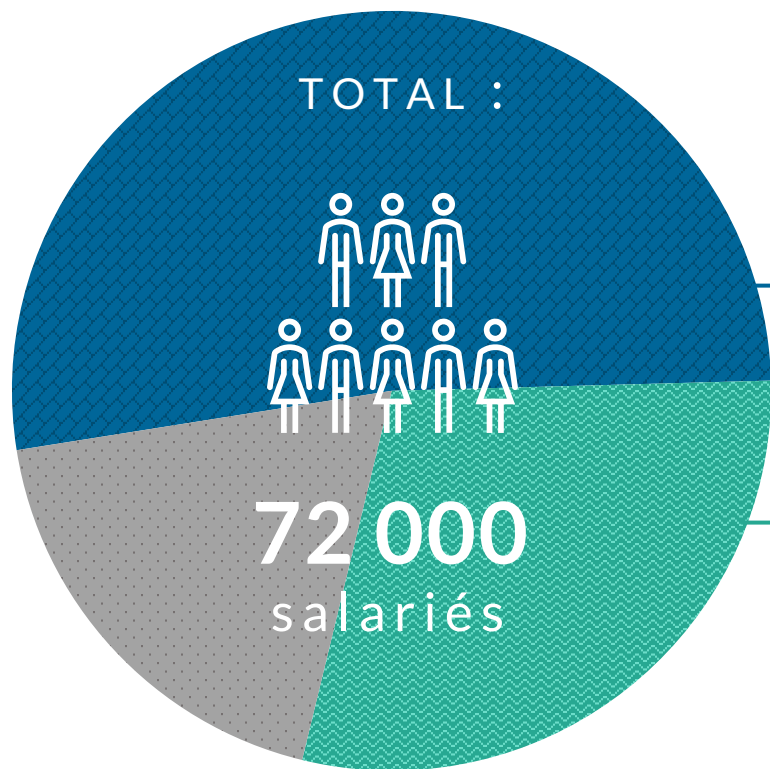

pour les coopératives
de commercialisation

+ 12 % par rapport à 2016

Volume d'achats annuel moyen d'une entreprise
artisanale sociétaire de sa coopérative d'achat :

428 421 €

Mécanique agricole

117 413 €

Bâtiment

15 550 €

Pièce de rechange automobile

1 591 €

Coiffure

L'EMPLOI DANS LA COOPÉRATION ARTISANALE

Principaux employeurs*

Bâtiment
37 491
saliés

Coiffure
21 037
saliés

**dans les coopératives
et chez les sociétaires artisans*

Présence des femmes

6,8 %

de femmes dirigeantes
de coopératives

(Présidente, Gérante, Directrice)

4,3 %

de femmes administratrices
de SA coopératives